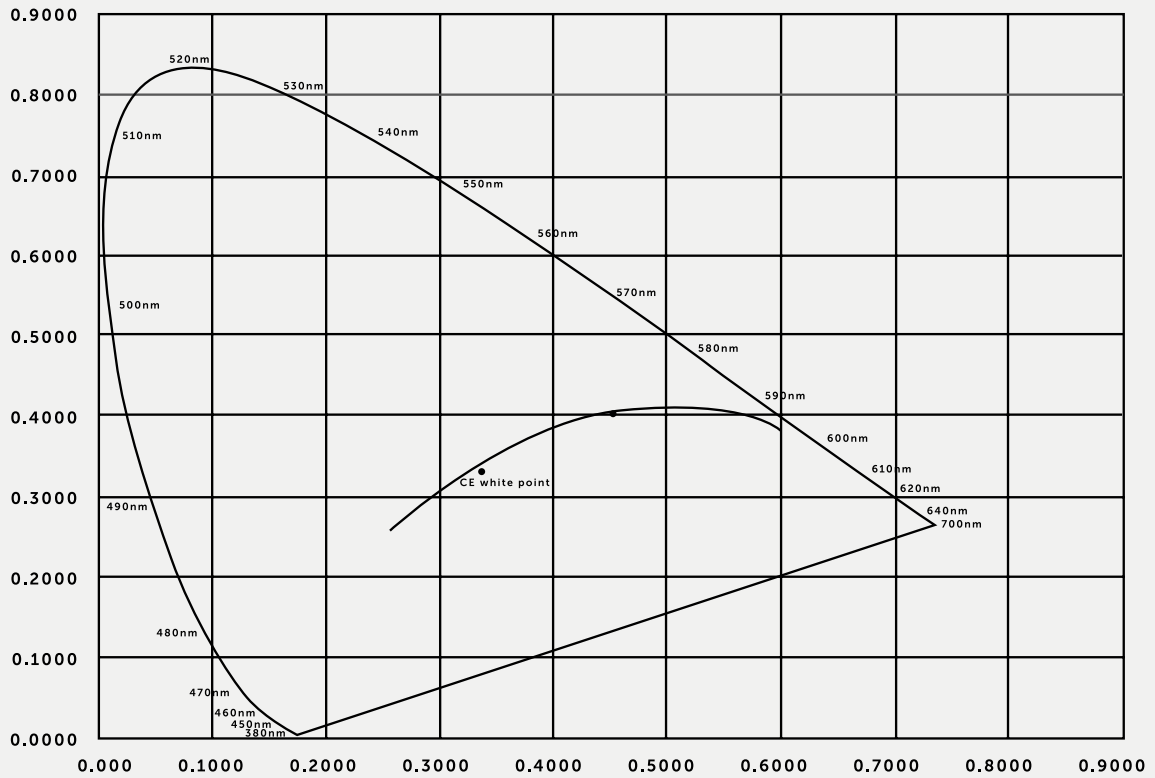

[type. **2W NON-DIMMABLE.**]

[info. **CRI 1931.**]