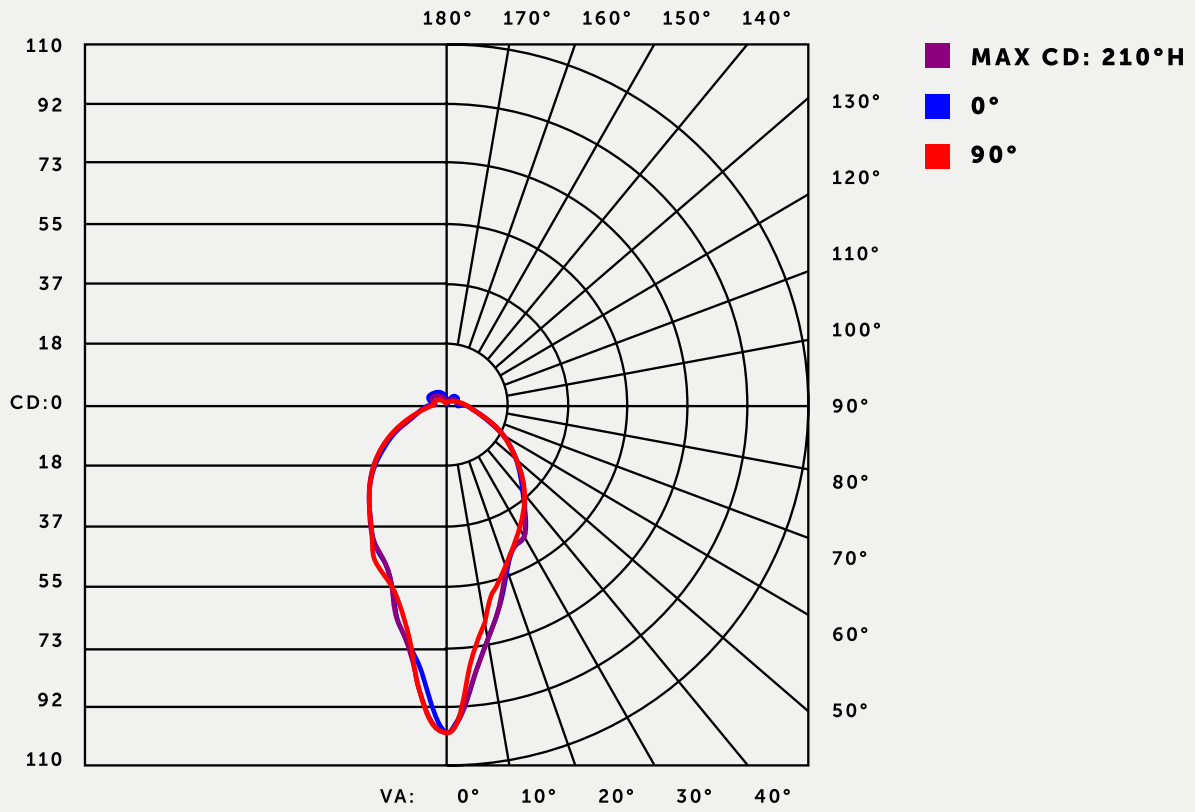

BB-TD-E27-ND-CR-B

[ sku. ]

BB-TD-E27-ND-GO-B

[ sku. ]

BB-TD-E27-ND-SM-B

[ type. **2W NON-DIMMABLE.** ]

[ info. **POLAR CANDELA DISTRIBUTION.** ]

[ type. **2W NON-DIMMABLE.** ]