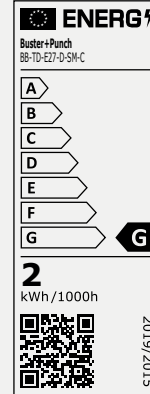

BB-TD-E27-D-CR-C

[ sku. ]

BB-TD-E27-D-GO-C

[ sku. ]

BB-TD-E27-D-SM-C

[ type. **2W NON-DIMMABLE.** ]

[ info. **ENERGY LABELS.** ]

[ sku. ]

BB-TD-E27-ND-CR-B

[ sku. ]

BB-TD-E27-ND-GO-B

[ sku. ]

BB-TD-E27-ND-SM-B

[ type. **2W NON-DIMMABLE.** ]

[ info. **POLAR CANDELA DISTRIBUTION.** ]

[ type. **2W NON-DIMMABLE.** ]