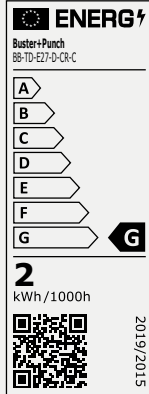

BB-TD-E27-D-CR-C

[ sku. ]

BB-TD-E27-D-GO-C

[ sku. ]

BB-TD-E27-D-SM-C

[ type. **2W NON-DIMMABLE.** ]

[ info. **ENERGY LABELS.** ]

[ sku. ]