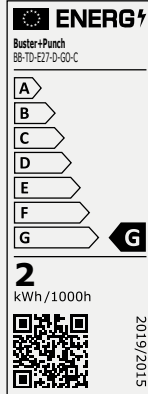

BB-TD-E27-D-CR-C

[ sku. ]

BB-TD-E27-D-GO-C

[ sku. ]

BB-TD-E27-D-SM-C

[ type. **2W NON-DIMMABLE.** ]

[ info. **ENERGY LABELS.** ]

[ sku. ]