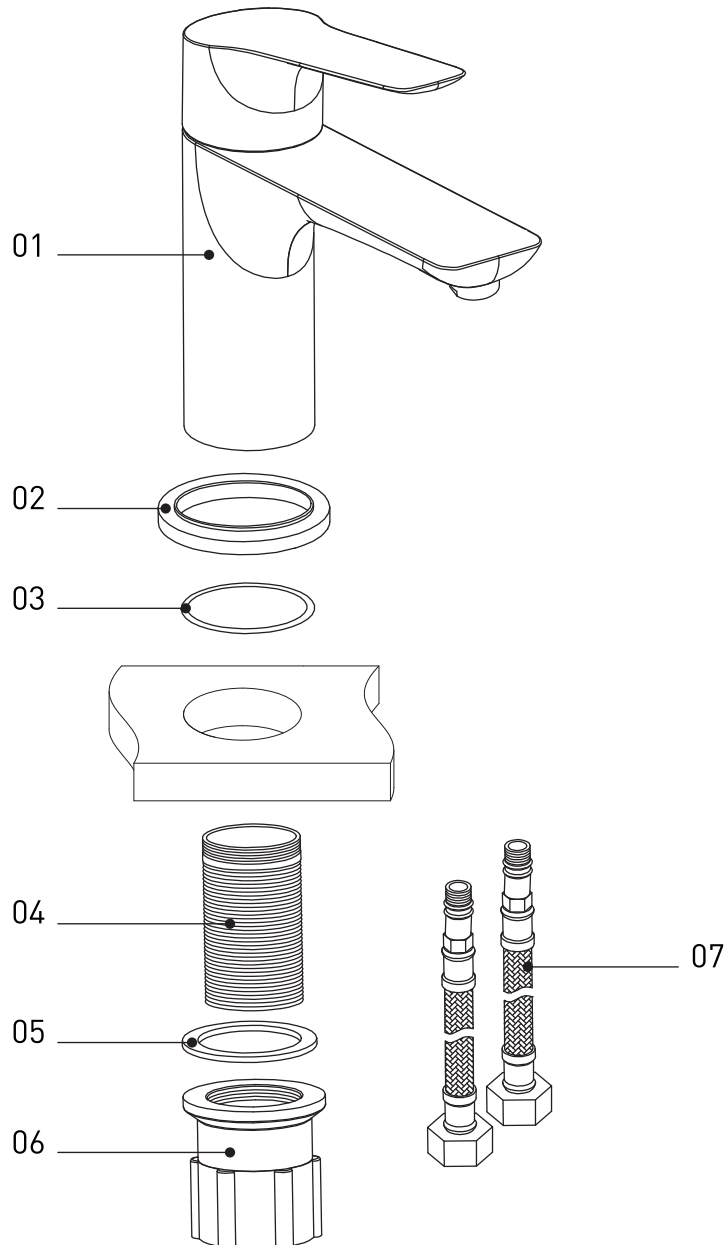

דגם 740000

PREMIUM

Assembling parts:
1 x fixing part (01-06)
2 x fixing part (07)

חלקי הברז:

1 יחידה אחת מכל החלקים (01-06)
2 יחידות מחלק מספר (07)

ברז פרח ROBIN נמוך

הכנת הצנרת:

בטרם תרכיבו את הברז יש לשטוף היטב את צנרת המים של תשתית המים הביחית על מנת למנוע כניסת לכלוך לברז וסתימתו. מומלצת הזרמת מים בצניורות למשך 2 דקות וריקון כותך דכי.

התקנת ברזי פרח:

בכל התקנה של ברז פרח יש לוודא שצניורות ההזנה של המים הקרים/חמים מחוברים לציאה/כניסה מתאימה.

הוראות ניקוי ושימור:

יש לנקות את הברז במטלית רכה וסבון. השימוש בספוג גס או חומרי ניקוי חזקים המכילים חומצות, כוהל, חול וכדומה אסורה. יש לכפרק מדי פעם את המזכף/מעדן הזרימה המותקן בקצה הפיה ולנקותם על מנת לשמור על זרימה חזקה וישרה.

יש לשמור על תעודת האחריות וחשבונית הקנייה.

הוראות הרכבה:

1. חברו את הגומייה (03) לבסיס (02).
2. העבירו את הצניורות הגמישים (07) דרך טבעת הבסיס (02) וחברו לגוף הברז (01).
3. העבירו את הצניורות הגמישים (07) דרך הפתח במשטח ומקמו את הברז על המשטח.
4. העבירו את הצניורות הגמישים (07) דרך צינור התברייג (04) וחברו את צינור התברייג (04) לגוף הברז (01).
5. התקינו את הגומייה (05) על צינור התברייג (04) ולאחר מכן הבריגו את האום (06) על צינור התברייג (04).
6. יש לחזק את האום על מנת לסיים את התקנת הברז.
7. יש לפתוח את הברזים הזוויתיים בזוויות ולוודא כי אין דליפה. יש לחזק חיבורים במידת הצורך.

Mounting Instructions:

1. Place the washer (03) onto the base ring (02).
2. Thread the inlet hoses (07) through the base ring (02) and attach them to the faucet body (01).
3. Put the inlet hoses (07) through the mounting hole in the table-board and place the faucet on the surface.
4. Put the inlet hoses (07) through the thread pipe (04) and attach the thread pipe (04) to the faucet body (01).
5. Fix the washer (05) onto the thread pipe (04).
6. Tighten the cap nut (06) onto the thread pipe (04) and fix the mixer body (01).
7. Turn the water on slowly and check for leaks. Tighten connections if necessary.