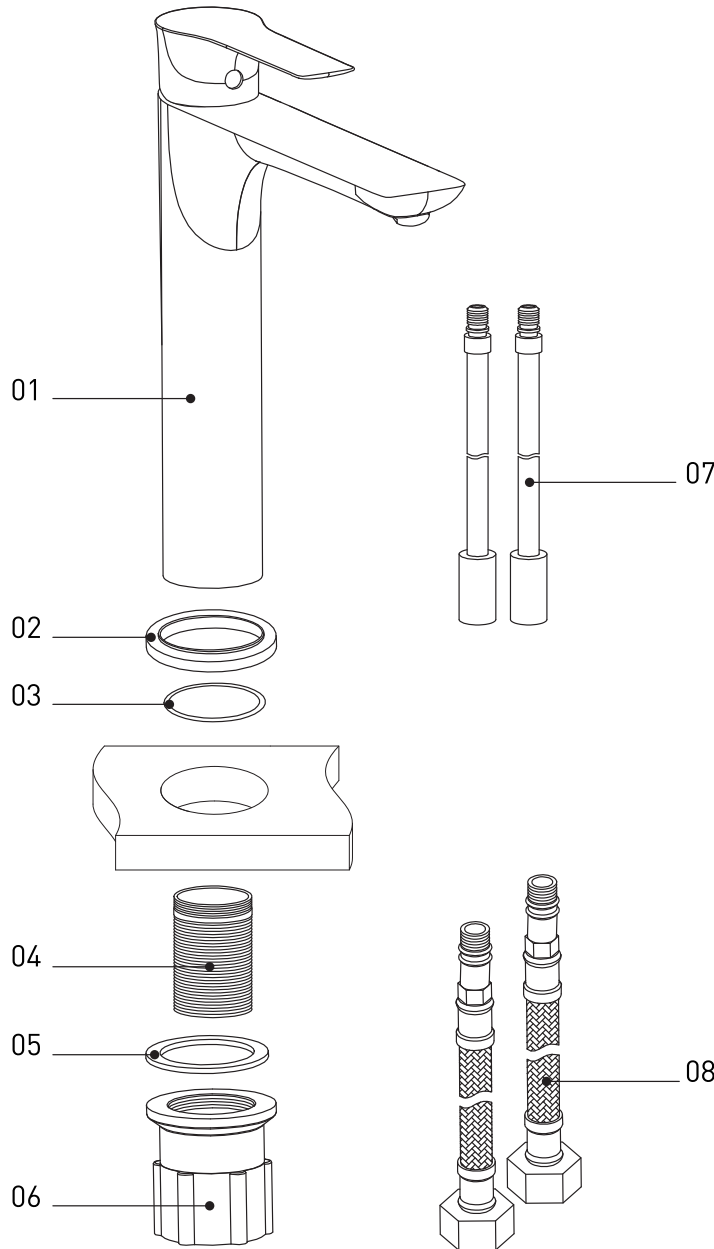

דגם 740001

PREMIUM

Assembling parts:  
1 x fixing part (01-06)  
2 x fixing part (07)

**חלקי הברז:**  
1 יחידה אחת מכל החלקים (01-06)  
2 יחידות מחלק מספר (07)

# ברז פרח ROBIN בינוני

## התקנת ברזי פרח:

בכל התקנה של ברז פרח יש לוודא שצניורות ההזנה של המים הקרים/חמים מחוברים לציאה/כניסה מתאימה.

## Mounting Instructions:

1. Place the washer (03) onto the base ring (02).
2. Thread the inlet hoses (07) through the base ring (02) and attach them to the faucet body (01).
3. Put the inlet hoses (07) through the mounting hole in the table-board and place the faucet on the surface.
4. Put the inlet hoses (07) through the thread pipe (04) and attach the thread pipe (04) to the faucet body (01).
5. Fix the washer (05) onto the thread pipe (04).
6. Tighten the cap nut (06) onto the thread pipe (04) and fix the mixer body (01).
7. Turn the water on slowly and check for leaks. Tighten connections if necessary.