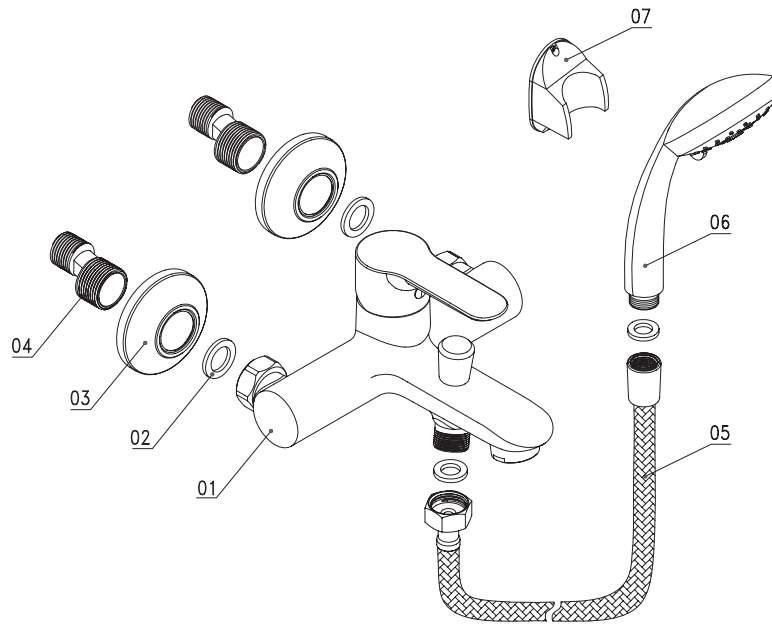

יש לשמור על תעודת האחריות וחשבונית הקנייה.

חלקי הברז:

- 1 יחידה אחת מכל החלקים (01, 05-07)
- 2 יחידות מחלק מספר (02)
- 2 יחידות מחלק מספר (03)
- 2 יחידות מחלק מספר (04)
- 2 יחידות מחלק מספר (10)

הוראות הרכבה:

1. חברו את שני המחברים האקסצנטריים (04) לצניורות בקיר.
2. שימו את 2 הגומיות (02) באומים שבגוף הברז (01).
3. שימו את הרוזטות (03) על החיבורים האקסצנטריים (04) ואז לחבר את האומים על החיבורים האקסצנטריים (04) על מנת לחבר את גוף הברז (01).
4. חברו את הצינור הגמיש (05) מצד אחד לגוף הברז (01) ומצד שני למזכף (06).
5. יש לחבר את מחזיק המזכף (07) לקיר.
5. יש לפתוח את מקור המים בוהירות וכוודא שאין דליפה. יש לחזק חיבורים במידת הצורך.

Assembling parts:

- | | |
|-----------------------------|----------------------|
| 1 x fixing part (01, 05-07) | 2 x fixing part (03) |
| 2 x fixing part (02) | 2 x fixing part (04) |

Mounting Instructions:

1. Attach the 2 pcs eccentric connection (04) to the water supply pipes on the wall.
2. Put a washer (02) into each hexagonal hut on the mixer body (01).
3. Put the rosette (03) onto the eccentric connection (04), and then screw the hexagonal nut to the eccentric connection (04) to fix the mixer body (01).
4. Attach one end of the inlet hose (05) to the mixer body (01) and the other to the shower head (06). Put the shower head (06) into the support (07).
5. Turn the water on slowly and check for leaks. Tighten connections if necessary.