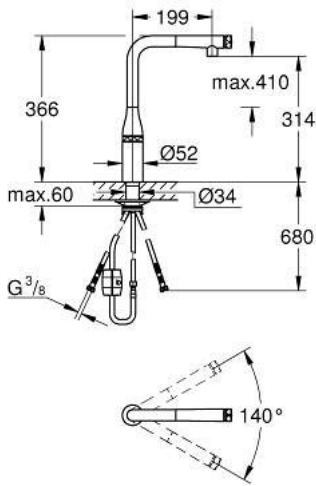

31 615 GL0 **ESSENCE SMARTCONTROL** מיקסר לכיור עם **SMARTCONTROL**

תאור המוצר

- צבע: cool sunrise
- גימור GROHE Long-Life
- מזלף נשלף עם למינר
- מתז מתכת
- gni מבטיחה שליפה קלה ועגינה חלקה של ראש המזלף חזרה במצב </rb> הראשוני שלו. kcoD GROHE Magnetic
- GROHE SmartControl push for ON-OFF, turn for volume adjustment from water saving eco mode to Full Flow
- כוונן טמפרטורה באמצעות סיבוב של שסתום הערבוב על הגוף
- פיה צינורית מסתובבת
- אזור סיבוב 140°
- מוגן מפני זרימה חוזרת
- צינורות חיבור גמישים
- metal fixation set
- דרכי מים פנימיות מבודדות - נטולי עופרת וניקל

31 615 GL0 SMARTCONTROL מיקסר לכיור עם ESSENCE SMARTCONTROL

2020 רבמטפס - ילוי, חלקי חילוף

1: Pull out spray (Spare part-nr. 48487GL0)

(Spare part-nr. 0676800M) מסנגת :1.1

1.2: Non-return valve (Spare part-nr. 08565000)

1.3: סט בקרת זרימה (Spare part-nr. 48470000)

2: Shower hose (Spare part-nr. 48488000)

3: סט התקנה (Spare part-nr. 48477000)

4: לוחית תמיכה (Spare part-nr. 05334000)

5: Non-return valve (Spare part-nr. 45881000)

6: מסנגת (Spare part-nr. 0676800M)