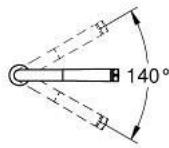

31 615 GL0 **ESSENCE SMARTCONTROL** מיקסר לכיור עם **SMARTCONTROL**

תאור המוצר

- צבע: cool sunrise
- גימור GROHE Long-Life
- מזלף נשלף עם למינר
- מתז מתכת
- gni מבטיחה שליפה קלה ועגינה חלקה של ראש המזלף חזרה במצב </rb> הראשוני שלו. kcoD GROHE Magnetic
- GROHE SmartControl push for ON-OFF, turn for volume adjustment from water saving eco mode to Full Flow
- כוונן טמפרטורה באמצעות סיבוב של שסתום הערבוב על הגוף
- פיה צינורית מסתובבת
- אזור סיבוב 140°
- מוגן מפני זרימה חוזרת
- צינורות חיבור גמישים
- metal fixation set
- דרכי מים פנימיות מבודדות - נטולי עופרת וניקל

31 615 GL0 SMARTCONTROL מיקסר לכיור עם ESSENCE SMARTCONTROL

2020 רבמטפס - ילוי, חלקי חילוף

1: Pull out spray (Spare part-nr. 48487GL0)

(Spare part-nr. 0676800M) מסנגת :1.1

1.2: Non-return valve (Spare part-nr. 08565000)