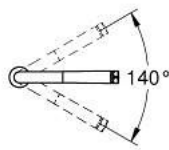

## 31 615 DL0 **ESSENCE SMARTCONTROL** מיקסר לכיור עם **SMARTCONTROL**

### תאור המוצר

- צבע: brushed warm sunset
- גימור GROHE Long-Life
- מזלף נשלף עם למינר
- מתז מתכת
- gni מבטיחה שליפה קלה ועגינה חלקה של ראש המזלף חזרה במצב </rb> הראשוני שלו  
kcoD GROHE Magnetic
- GROHE SmartControl push for ON-OFF, turn for volume adjustment  
from water saving eco mode to Full Flow
- כוונן טמפרטורה באמצעות סיבוב של שסתום הערבוב על הגוף
- פיה צינורית מסתובבת
- אזור סיבוב 140°
- מוגן מפני זרימה חוזרת
- צינורות חיבור גמישים
- metal fixation set
- דרכי מים פנימיות מבודדות - נטולי עופרת וניקל