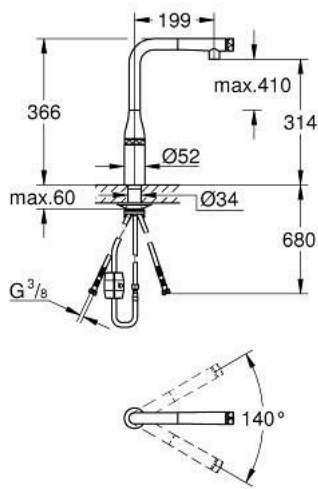

## 31 615 DL0 **ESSENCE SMARTCONTROL** מיקסר לכיור עם **SMARTCONTROL**

## 31 615 DL0 SMARTCONTROL מיקסר לכיור עם ESSENCE SMARTCONTROL

2020 רבמטפס - יולי 2018, חלקי חילוף

1: Pull out spray (Spare part-nr. 48487DL0)

(Spare part-nr. 0676800M) מסננת 1.1

1.2: Non-return valve (Spare part-nr. 08565000)

1.3: סט בקרת זרימה (Spare part-nr. 48470000)

2: Shower hose (Spare part-nr. 48488000)

3: סט התקנה (Spare part-nr. 48477000)

4: לוחית תמיכה (Spare part-nr. 05334000)

5: Non-return valve (Spare part-nr. 45881000)

6: מסננת (Spare part-nr. 0676800M)