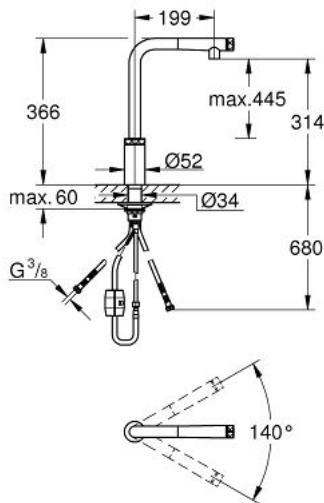

31 613 A00 SMARTCONTROL מיקסר לכיור עם MINTA SMARTCONTROL

תאור המוצר

- צבע: hard graphite
- גימור GROHE Long-Life
- מזלף נשלף עם למינר
- מתז מתכת
- gni מבטיחה שליפה קלה ועגינה חלקה של ראש המזלף חזרה במצב < /rb> הראשוני שלו. kcoD GROHE Magnetic
- GROHE SmartControl push for ON-OFF, turn for volume adjustment from water saving eco mode to Full Flow
- כוונן טמפרטורה באמצעות סיבוב של שסתום הערבוב על הגוף
- פיה צינורית מסתובבת
- אזור סיבוב 140°
- מוגן מפני זרימה חוזרת
- צינורות חיבור גמישים
- metal fixation set
- דרכי מים פנימיות מבודדות - נטולי עופרת וניקל

31 613 A00 SMARTCONTROL מיקסר לכיור עם SMARTCONTROL

חלקי חילוף, 2018 ילוי, 2020 רבוטקוא -

1: Pull out spray (Spare part-nr. 48487A00)

(Spare part-nr. 0676800M) מסנגת 1.1:

1.2: Non-return valve (Spare part-nr. 08565000)

1.3: סט בקרת זרימה (Spare part-nr. 48470000)

2: Shower hose (Spare part-nr. 48488000)

3: סט התקנה (Spare part-nr. 48477000)

4: לוחית תמיכה (Spare part-nr. 05334000)

5: Non-return valve (Spare part-nr. 45881000)

6: מסנגת (Spare part-nr. 0676800M)