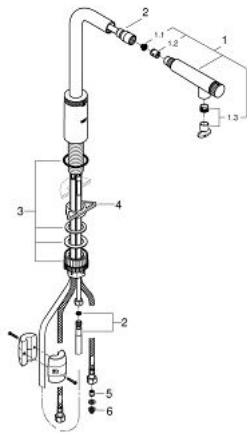

31 613 000 SMARTCONTROL מיקסר לכיור עם MINTA SMARTCONTROL

תאור המוצר

- צבע: chrome
- גימור כרום GROHE Long-Life
- מזלף נשלף עם למינר
- gni מבטיחה שליפה קלה ועגינה חלקה של ראש המזלף חזרה במצב <math>\lt; /math> הראשוני שלו
- kcoD GROHE Magnetic
- GROHE SmartControl push for ON-OFF, turn for volume adjustment from water saving eco mode to Full Flow
- כוונון טמפרטורה באמצעות סיבוב של שסתום הערבוב על הגוף
- פיה צינורית מסתובבת
- אזור סיבוב 140°
- מוגן מפני זרימה חוזרת
- צינורות חיבור גמישים
- metal fixation set
- דרכי מים פנימיות מבודדות - נטולי עופרת וניקל

31 613 000 SMARTCONTROL מיקסר לכיור עם MINTA SMARTCONTROL

חלקי חילוף, 2018 ילוי, 2020 רבוטקוא -

1: Pull out spray (Spare part-nr. 48487000)

(Spare part-nr. 0676800M) מסנגת 1.1:

1.2: Non-return valve (Spare part-nr. 08565000)

1.3: סט בקרת זרימה (Spare part-nr. 48470000)

2: Shower hose (Spare part-nr. 48488000)

3: סט התקנה (Spare part-nr. 48477000)

4: לוחית תמיכה (Spare part-nr. 05334000)

5: Non-return valve (Spare part-nr. 45881000)

6: מסנגת (Spare part-nr. 0676800M)