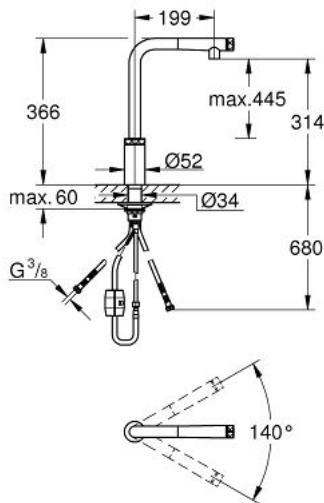

31 613 000 SMARTCONTROL מיקסר לכיור עם MINTA SMARTCONTROL

תאור המוצר

- צבע: chrome
- גימור כרום GROHE Long-Life
- מזלף נשלף עם למינר
- gni מבטיחה שליפה קלה ועגינה חלקה של ראש המזלף חזרה במצב <math>\lt; /math> הראשוני שלו
- kcoD GROHE Magnetic
- GROHE SmartControl push for ON-OFF, turn for volume adjustment from water saving eco mode to Full Flow
- כוונון טמפרטורה באמצעות סיבוב של שסתום הערבוב על הגוף
- פיה צינורית מסתובבת
- אזור סיבוב 140°
- מוגן מפני זרימה חוזרת
- צינורות חיבור גמישים
- metal fixation set
- דרכי מים פנימיות מבודדות - נטולי עופרת וניקל

31 613 000 SMARTCONTROL מיקסר לכיור עם MINTA SMARTCONTROL

חלקי חילוף, 2018 ילוי, 2020 רבוטקוא -

1: Pull out spray (Spare part-nr. 48487000)

(Spare part-nr. 0676800M) מסנגת 1.1:

1.2: Non-return valve (Spare part-nr. 08565000)

1.3: סט בקרת זרימה (Spare part-nr. 48470000)

2: Shower hose (Spare part-nr. 48488000)

3: סט התקנה (Spare part-nr. 48477000)

4: לוחית תמיכה (Spare part-nr. 05334000)

5: Non-return valve (Spare part-nr. 45881000)

6: מסנגת (Spare part-nr. 0676800M)